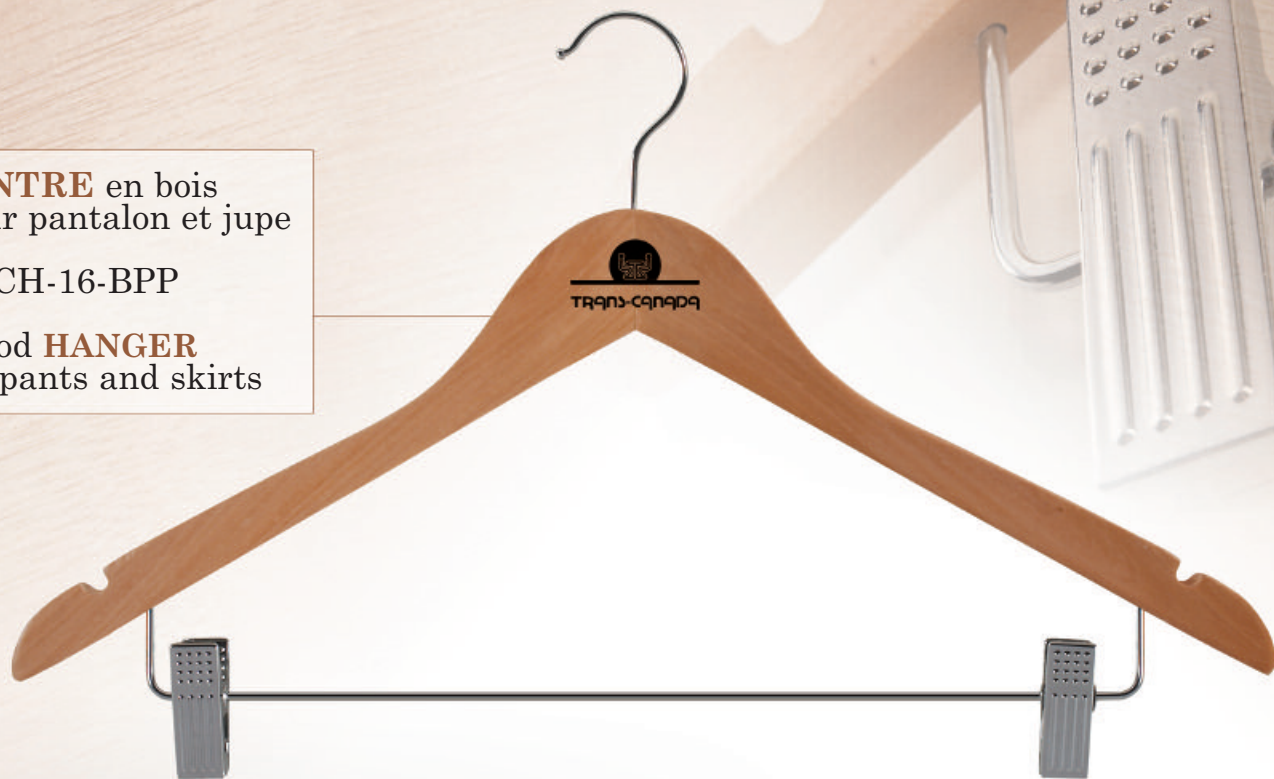

TCCH-15-AS

TCCH-14-BT

CINTRE
anti-vol en bois
TCCH-14-BT-AS
Wooden anti-theft
HANGER

CINTRE
anti-vol en métal
TCCH-12-MAV
Metal anti-theft
HANGER

LIVRAISON IMMÉDIATE

IMMEDIATE DELIVERY

INDUSTRIES **TRANS-CANADA** INDUSTRIES

CINTRE en bois
pour pantalon et jupe

TCCH-16-BPP

Wood **HANGER**
for pants and skirts

CINTRE
en bois avec crochet

TCCH-13-BC

Wood
HANGER with hook

LIVRAISON IMMÉDIATE - IMMEDIATE DELIVERY

INDUSTRIES **TRANS-CANADA** INDUSTRIES