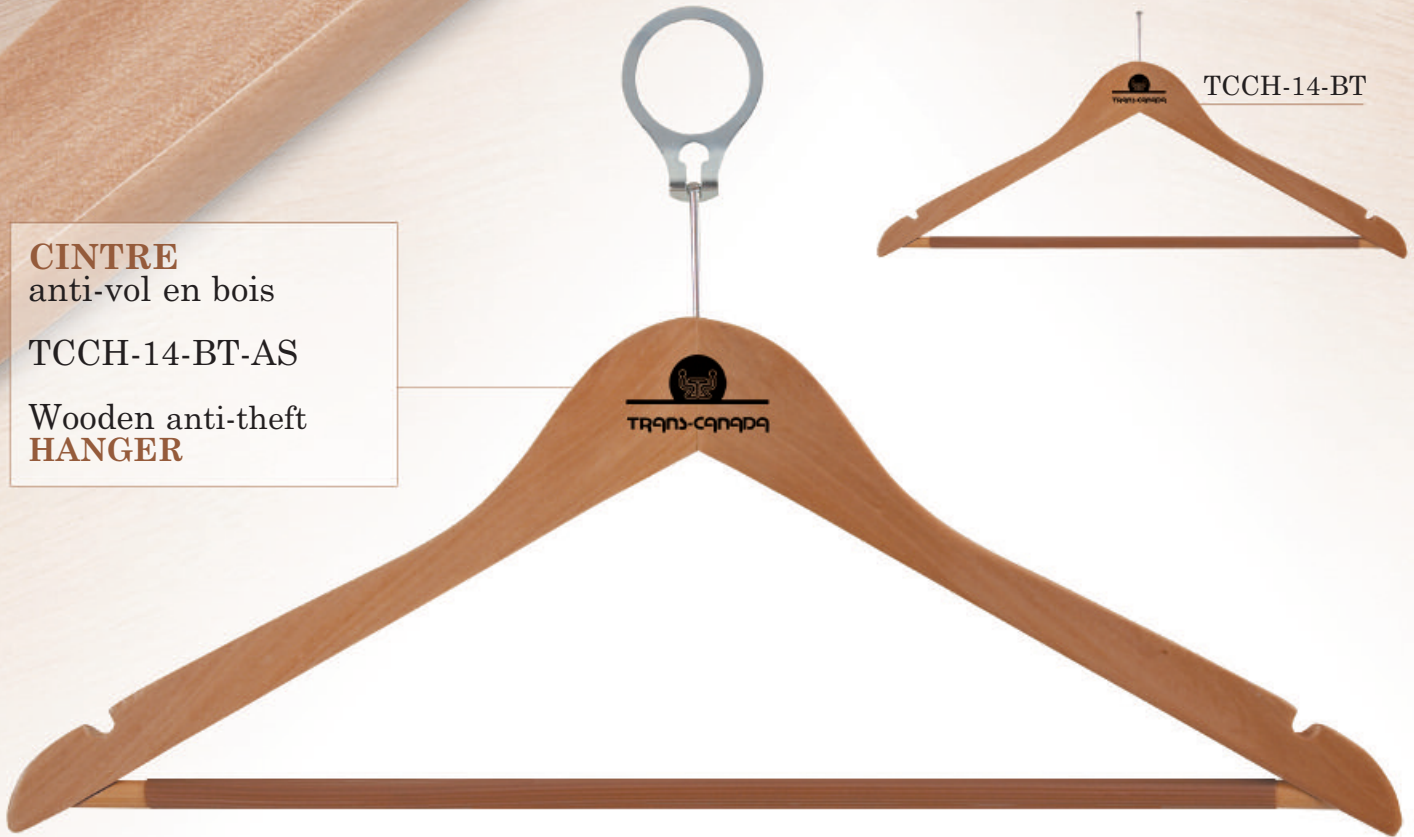

TCCH-15-AS

TCCH-14-BT

CINTRE
anti-vol en bois
TCCH-14-BT-AS
Wooden anti-theft
HANGER

CINTRE
anti-vol en métal
TCCH-12-MAV
Metal anti-theft
HANGER

LIVRAISON IMMÉDIATE

IMMEDIATE DELIVERY

INDUSTRIES **TRANS-CANADA** INDUSTRIES

CINTRE en bois
pour pantalon et jupe

TCCH-16-BPP

Wood **HANGER**
for pants and skirts

CINTRE
en bois avec crochet

TCCH-13-BC

Wood
HANGER with hook

LIVRAISON IMMÉDIATE - IMMEDIATE DELIVERY

INDUSTRIES **TRANS-CANADA** INDUSTRIES